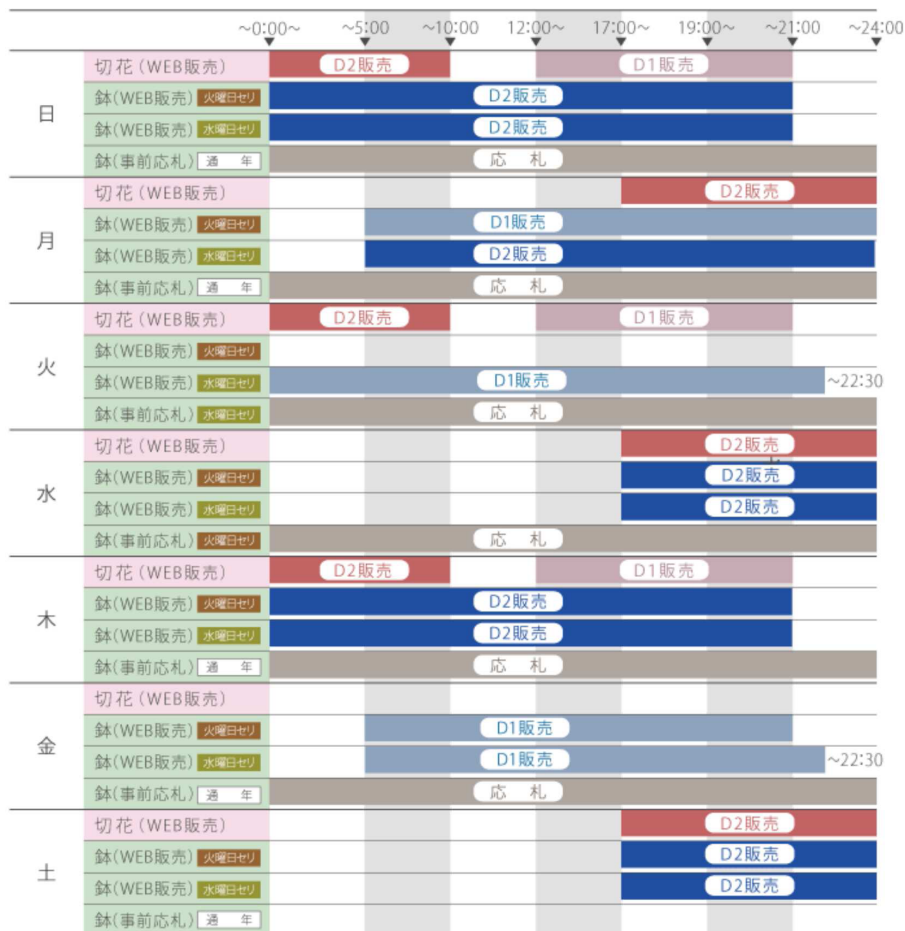

■休市

毎週:木曜日/日曜日

■セリ開催日

切花:月曜日/水曜日/金曜日

鉢物:火曜日/土曜日(火曜日セリ月) 水曜日/土曜日(水曜日セリ月)  
 ※鉢物市は土曜日以外に火曜開催(火曜日セリ)と水曜開催の切花共市(水曜日セリ)に分かれます。  
 ※火曜日セリ開催月と水曜日セリ開催月については「下記の営業時間」をご参照ください。

■セリ開始時間

月	火	水	金	土
切花	鉢物	切花 切鉢共市	切花	鉢物
AM 7:00~	AM 7:00~	AM 7:00~	AM 7:00~	AM 7:00~

■WEB販売時間

※地域毎の運送便状況により、上記サービスが一部利用できない場合もあります。

※仕入ご希望の方、出荷ご希望の方、見学や取材ご希望の方はこちらから

■営業時間 2020年2月1日より変更

	曜 日	水曜日共市	火曜日セリ
切花	月/水/金	5:00~16:00	5:00~16:00
	火/木/日	9:00~18:00	9:00~18:00
	土	休 日	休 日
鉢物	月/金	8:00~19:00	8:00~19:00
	火	10:00~16:00	6:00~14:00
	水	6:00~14:00	6:00~14:00
	木	11:00~18:00	11:00~18:00
	土	6:00~14:00	6:00~14:00
精算	日	休 日	休 日
	月/水/金	6:00~15:00	6:00~15:00
	火/土	6:00~12:00	6:00~12:00
	木/日	休 日	休 日