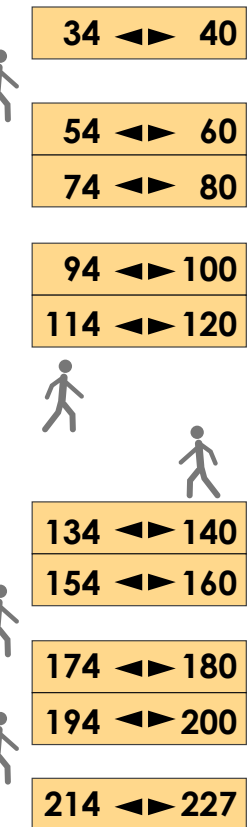

セリ場

北

(有) フローワイズ

(有) みやこ

(有) は な

仲卸キーパー

### 置場一覧表

1 番から 227 番

228 番から 249 番

251 番以降の番号

221 番以降の配り終える  
までの仮置き場

西

備考

- ※通常の切花セリの置場となります。
- ※役物市、鉢市などは別途置場は変わります。
- ※台車の移動は事故怪我等ないように十分に  
ご注意ください。

中央生花

ローラー

ローラー

221 ~ 250 横箱

ローラー

600 番台固定置場

東