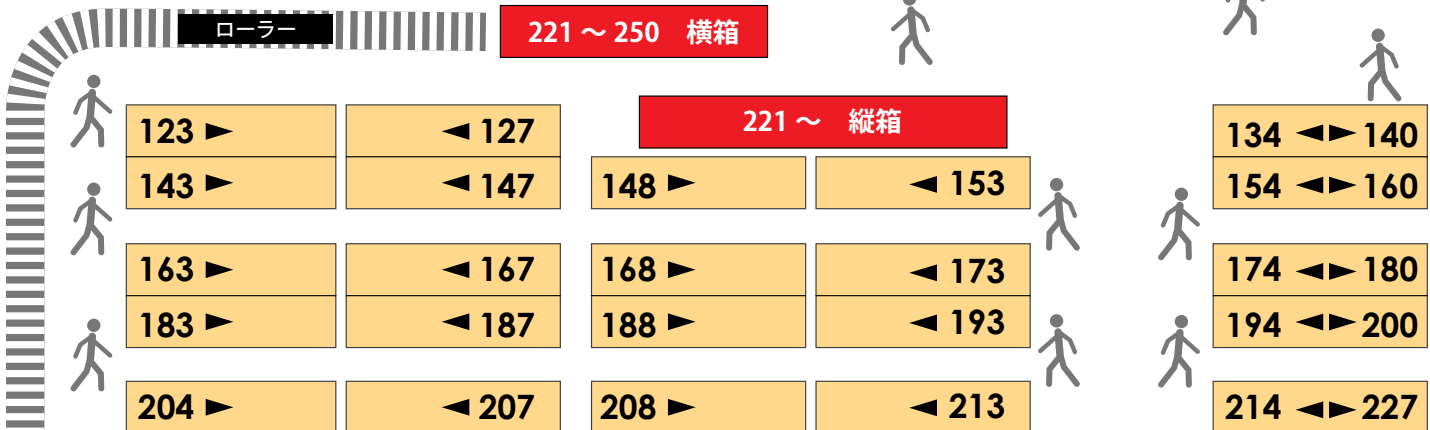

### 置場一覧表

1 番から 227 番

228 番から 249 番

251 番以降の番号

221 番以降の配り終える  
までの仮置き場

西

備考

- ※通常の切花セリの置場となります。
- ※役物市、鉢市などは別途置場は変わります。
- ※台車の移動は事故怪我等ないように十分に  
ご注意ください。

中央生花

ローラー

ローラー

221 ~ 250 横箱

ローラー

600 番台固定置場

東