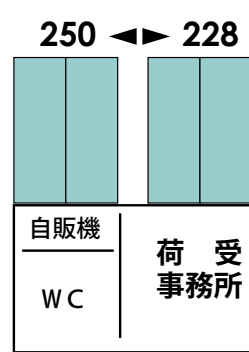

### 置場一覧表

1 番から 227 番

228 番から 249 番

251 番以降の番号

221 番以降の配り終える  
までの仮置き場

西

備考

- ※通常の切花セリの置場となります。
- ※役物市、鉢市などは別途置場は変わります。
- ※台車の移動は事故怪我等ないように十分に  
ご注意ください。

中央生花

ローラー

ローラー

221 ~ 250 横箱

ローラー

600 番台固定置場

東